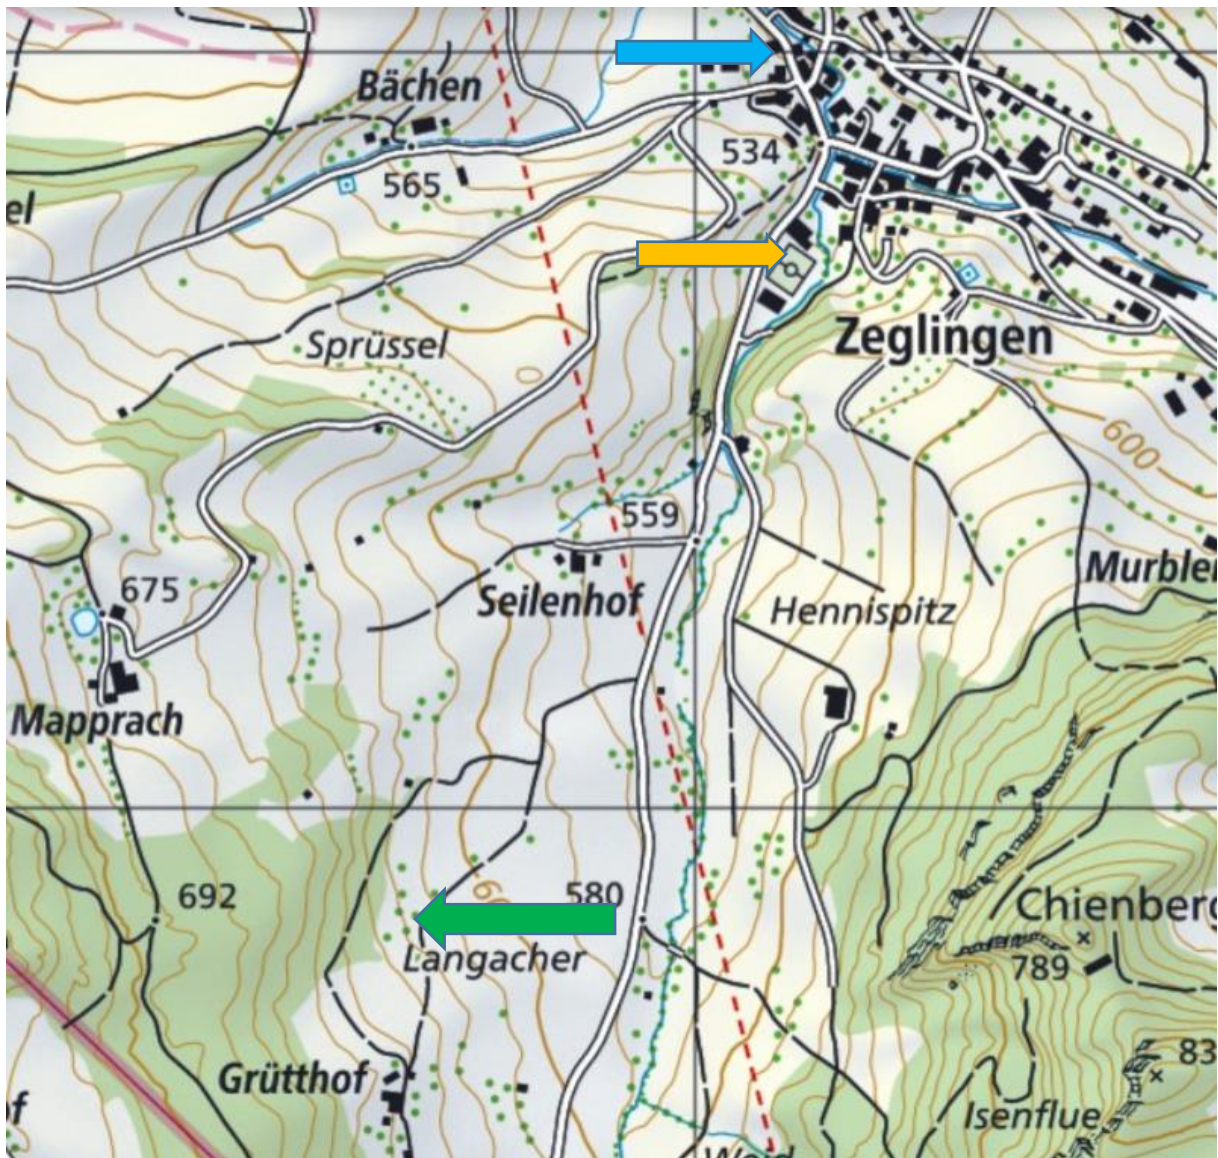

## Plan Baumschnitt Erlebnisraum Tafeljura 27.1.2018

Postautohaltestelle Unterdorf

Treffpunkt für Shuttle

Einsatzort Baumschnitt & Wieselburgen

Wanderzeit ab Postauto zu Einsatzort ca. 20'

Postauto Nr. 104 Gelterkinden ab 12.40 Zeglingen Unterdorf an 12.54